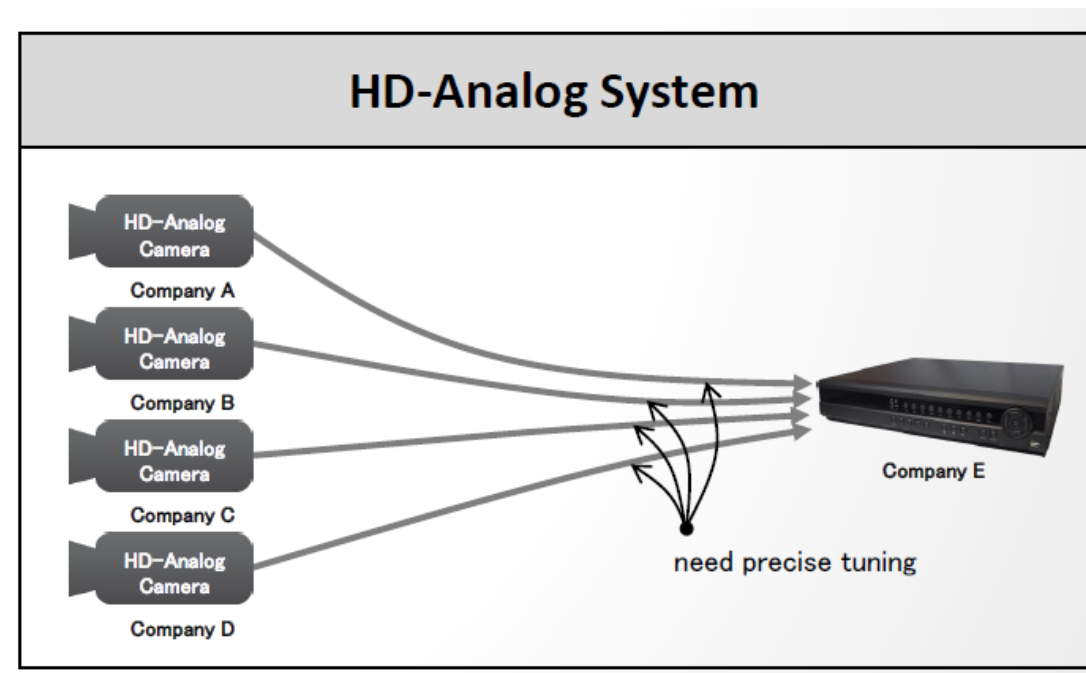

2. AHD VS EX-SDI 信号noise差别

3. AHD VS EX-SDI 清晰度差别

4. AHD VS EX-SDI (外部干扰噪声)

5. AHD VS EX-SDI

- EX-SDI是RX板上画质没有差别，因为数据是‘0’和‘1’

Thank you