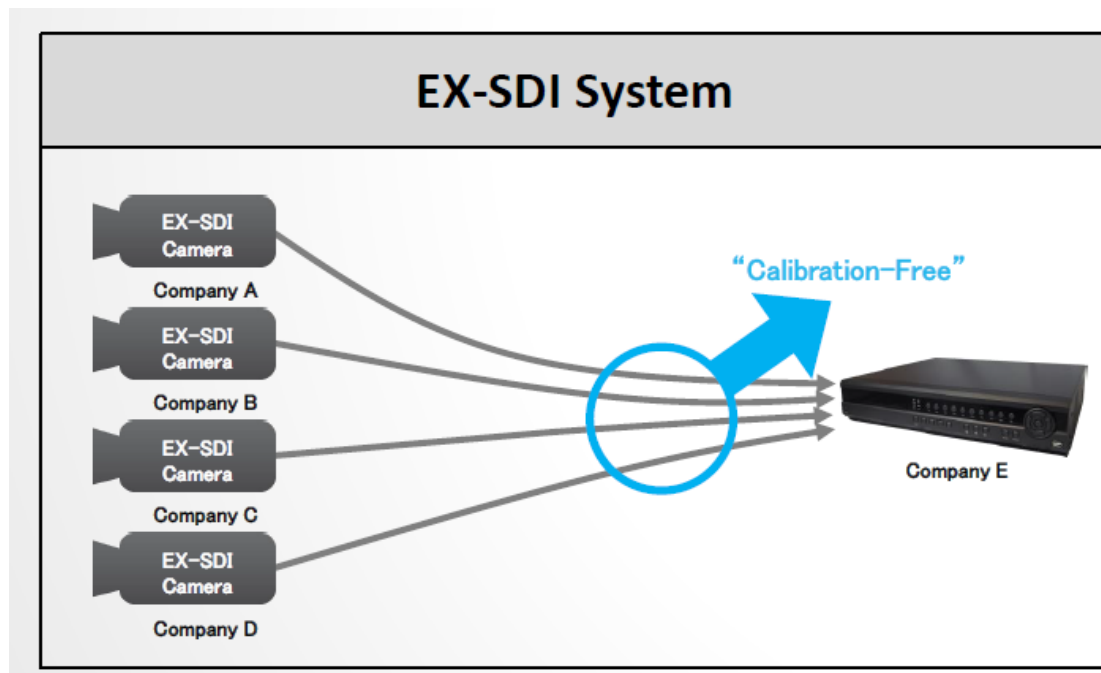

2. AHD VS EX-SDI 信号noise差别

3. AHD VS EX-SDI 清晰度差别

4. AHD VS EX-SDI (外部干扰噪声)

5. AHD VS EX-SDI

- EX-SDI是RX板上画质没有差别，因为数据是‘0’和‘1’

Thank you